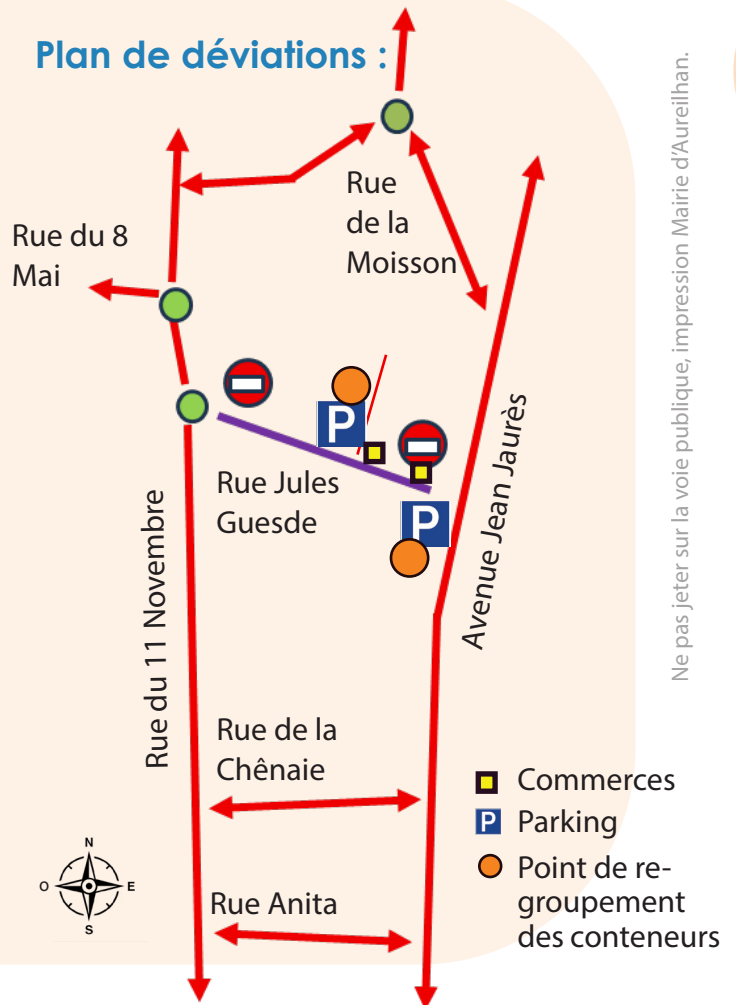

- Site Internet : www.ville-aureilhan.fr
- Facebook : Mairie d'Aureilhan